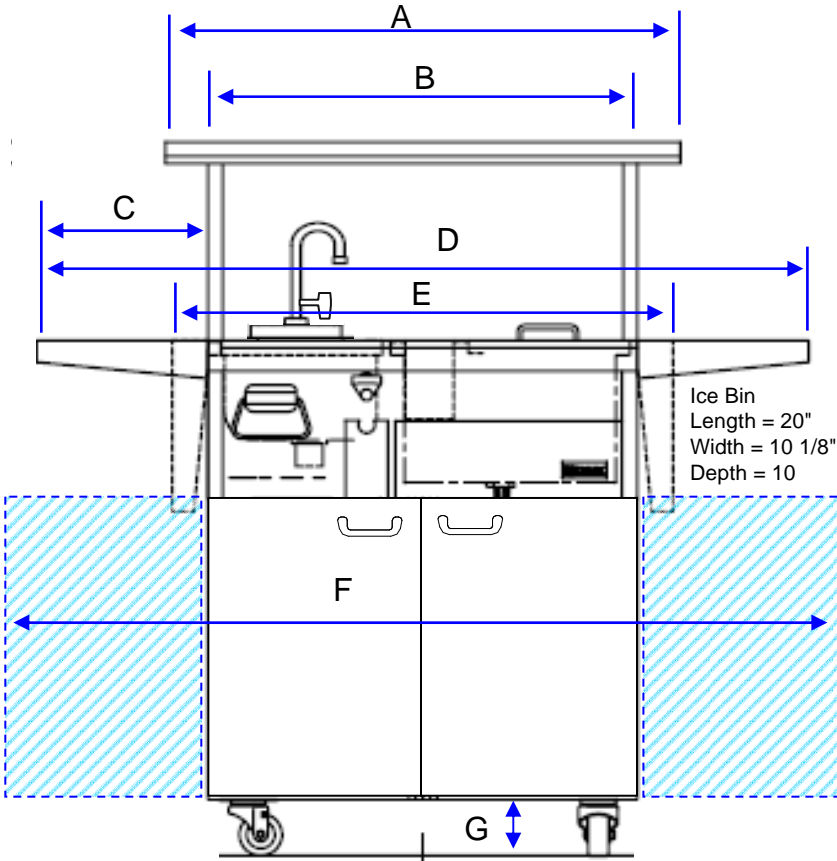

Lynx Professional Grills Product Dimensions

Lynx LUD's

	A	B	C	D	E	F	G	H	I	J	Handles
LUD-E	13	21 1/16	13	8 1/4	11 15/16	26	24 1/16	2 1/16	2 1/16	18 15/16	1 5/8
LUD-XL-1	18 1/8	22 11/16	18	10 1/8	17 1/8	26 1/4	24	2	2 3/16	18 1/16	1 5/8

Lynx Professional Grills Product Dimensions

Lynx LDR's

	A	B	C	D	E	F	G	H	I	J	K	Handles
LDR-21-1 L/R	23 5/8	23 1/4				1	21 1/8	20 3/4	1 1/4	1 1/8	1 3/8	1 5/8
LDR-27-1	29 11/16	23 1/4	13 7/16	20 7/16	24 3/8	1	27 3/16	20 3/4	1 1/4	1 1/8	1 3/8	1 5/8
LDR-30-1	32 5/8	23 1/4	14 7/8	20 7/16	25 1/4	1	30 3/16	20 3/4	1 1/4	1 1/8	1 3/8	1 5/8
LDR-36-1	38 5/8	23 1/4	17 7/8	20 7/16	27 1/4	1	36 1/8	20 3/4	1 1/4	1 1/8	1 3/8	1 5/8
LDR-42-1	44 5/8	23 1/4	20 7/8	20 7/16	29 3/16	1	42 1/8	20 3/4	1 1/4	1 1/8	1 3/8	1 5/8

Lynx Professional Grills Product Dimensions

Lynx CS-30

	A	B	C	D	E	F	G	H	I	J	K	L	M	N	O	P	Q	Handles
CS30		30						26 3/8	13 1/8						22 5/8	11	4 1/8	
CS30F	36	30	12 7/8	55 1/2	36 1/4	60 1/4	4	26 3/8	13 1/8	50 1/4	36 1/4	32	37 3/4	25 1/4	22 5/8	11	4 1/8	1 5/8
CS30FS	36	30	12 7/8	55 1/2	36 1/4	60 1/4	4	26 3/8	13 1/8	50 1/4	36 1/4	32	37 3/4	25 1/4	22 5/8	11	4 1/8	1 5/8

Lynx Professional Grills Product Dimensions

Lynx L18TS & L18TC

	A	B	C	D	E	F	G	H	I	Handles	Container ID	Drawer Opened
L18TC (Frame)	16	24 1/16	17 13/16	26 1/16	3/8	1 1/16						
L18TC (Door)	15 1/16	20 15/16	18 1/16	26 1/16	1	14	13			1 5/8	12 15/16" x 14 3/4"	12 1/2" (Tilted)
L18TS	12 3/8	10 1/2	1 1/2	11 15/16	10 1/16	10	8	4	3/8	1 5/8		