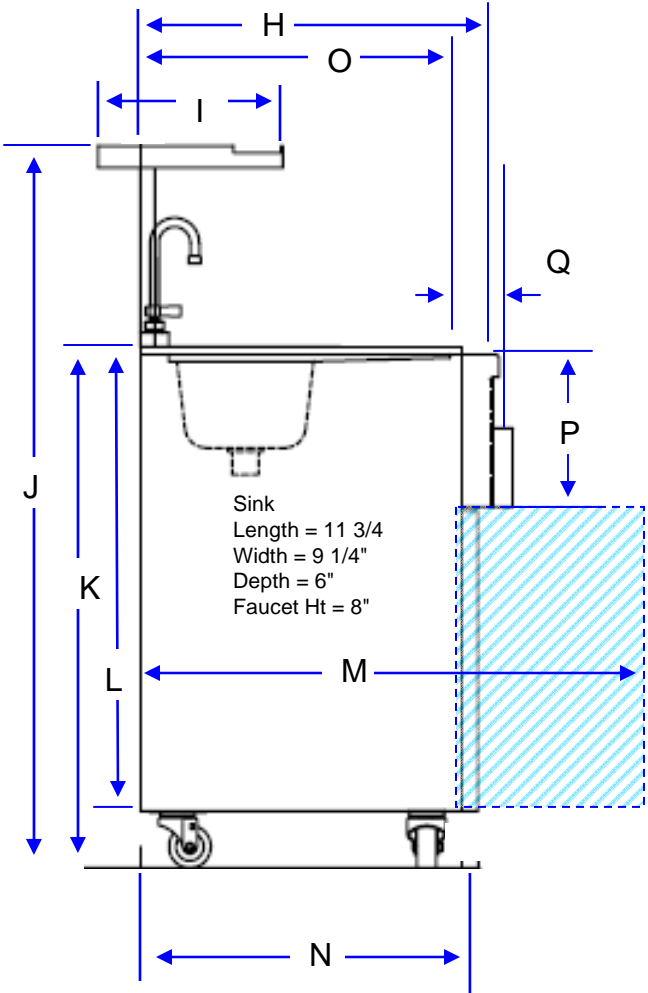

Lynx Professional Grills Product Dimensions

Lynx LDR's

	A	B	C	D	E	F	G	H	I	J	K	Handles
LDR-21-1 L/R	23 5/8	23 1/4				1	21 1/8	20 3/4	1 1/4	1 1/8	1 3/8	1 5/8
LDR-27-1	29 11/16	23 1/4	13 7/16	20 7/16	24 3/8	1	27 3/16	20 3/4	1 1/4	1 1/8	1 3/8	1 5/8
LDR-30-1	32 5/8	23 1/4	14 7/8	20 7/16	25 1/4	1	30 3/16	20 3/4	1 1/4	1 1/8	1 3/8	1 5/8
LDR-36-1	38 5/8	23 1/4	17 7/8	20 7/16	27 1/4	1	36 1/8	20 3/4	1 1/4	1 1/8	1 3/8	1 5/8
LDR-42-1	44 5/8	23 1/4	20 7/8	20 7/16	29 3/16	1	42 1/8	20 3/4	1 1/4	1 1/8	1 3/8	1 5/8

Lynx Professional Grills Product Dimensions

Lynx CS-30

	A	B	C	D	E	F	G	H	I	J	K	L	M	N	O	P	Q	Handles
CS30		30						26 3/8	13 1/8						22 5/8	11	4 1/8	
CS30F	36	30	12 7/8	55 1/2	36 1/4	60 1/4	4	26 3/8	13 1/8	50 1/4	36 1/4	32	37 3/4	25 1/4	22 5/8	11	4 1/8	1 5/8
CS30FS	36	30	12 7/8	55 1/2	36 1/4	60 1/4	4	26 3/8	13 1/8	50 1/4	36 1/4	32	37 3/4	25 1/4	22 5/8	11	4 1/8	1 5/8

Lynx Professional Grills Product Dimensions

Lynx L18TS & L18TC

	A	B	C	D	E	F	G	H	I	Handles	Container ID	Drawer Opened
L18TC (Frame)	16	24 1/16	17 13/16	26 1/16	3/8	1 1/16						
L18TC (Door)	15 1/16	20 15/16	18 1/16	26 1/16	1	14	13			1 5/8	12 15/16" x 14 3/4"	12 1/2" (Tilted)
L18TS	12 3/8	10 1/2	1 1/2	11 15/16	10 1/16	10	8	4	3/8	1 5/8		

* Measurement may vary from left side to right side