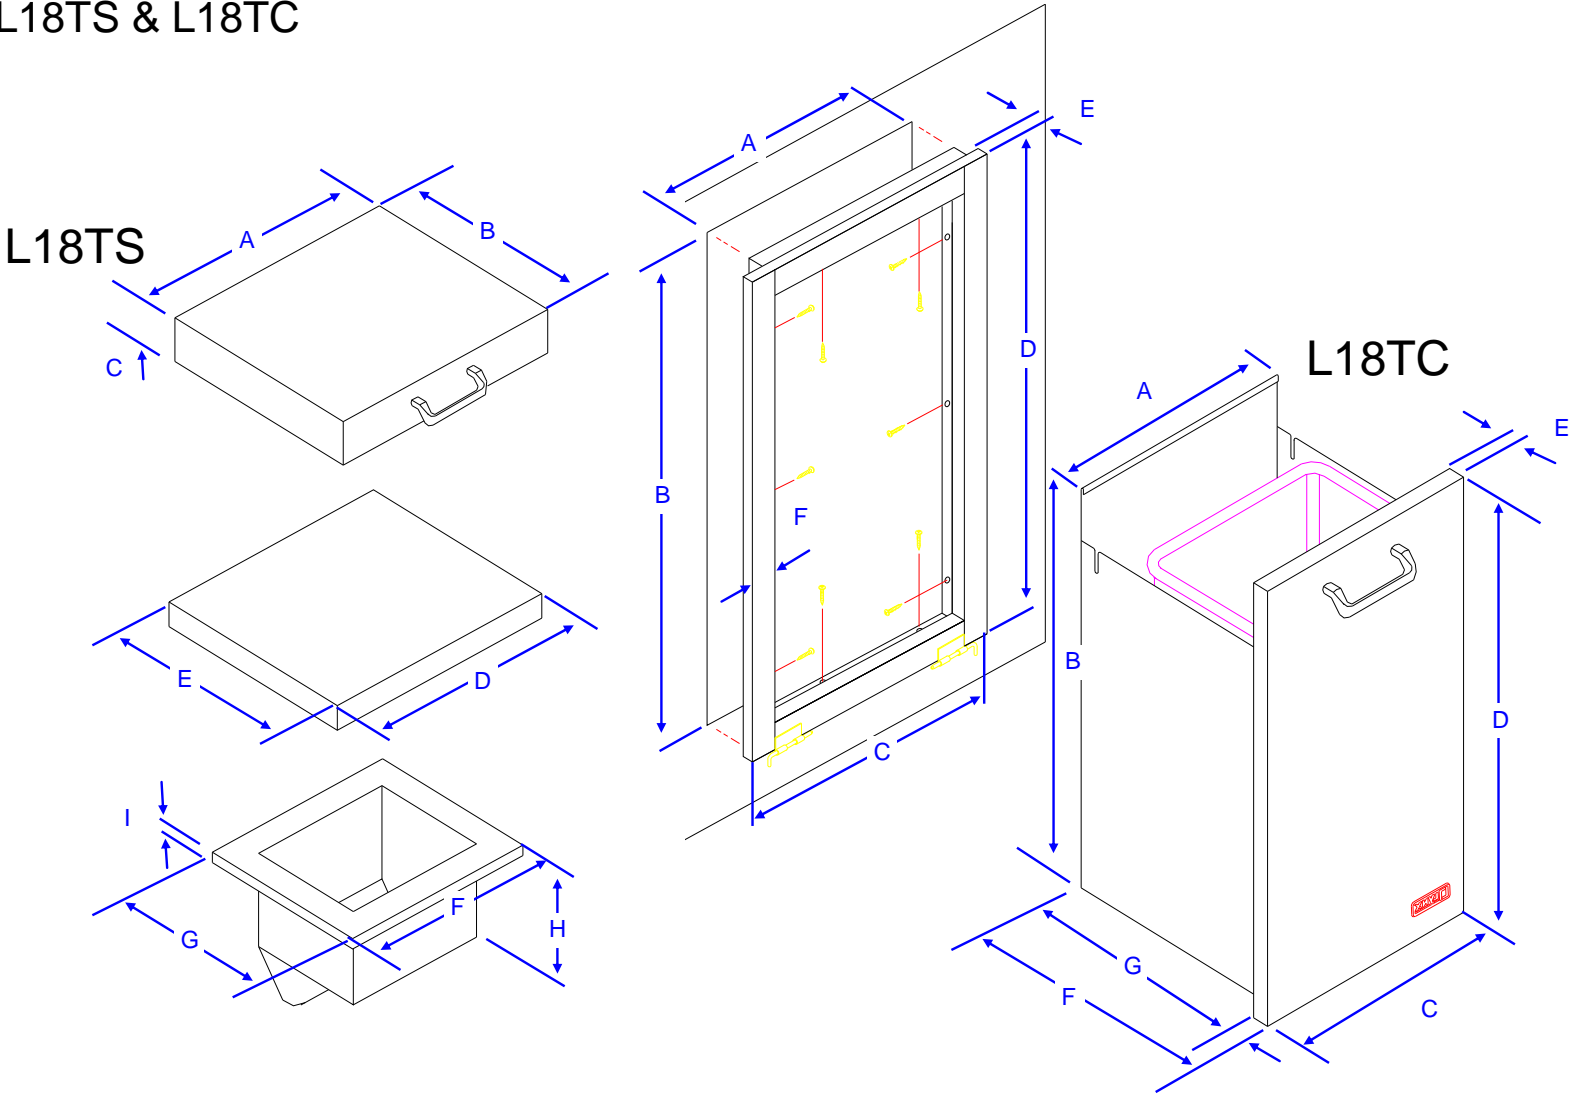

Lynx Professional Grills Product Dimensions

Lynx LDR's

	A	B	C	D	E	F	G	H	I	J	K	Handles
LDR-21-1 L/R	23 5/8	23 1/4				1	21 1/8	20 3/4	1 1/4	1 1/8	1 3/8	1 5/8
LDR-27-1	29 11/16	23 1/4	13 7/16	20 7/16	24 3/8	1	27 3/16	20 3/4	1 1/4	1 1/8	1 3/8	1 5/8
LDR-30-1	32 5/8	23 1/4	14 7/8	20 7/16	25 1/4	1	30 3/16	20 3/4	1 1/4	1 1/8	1 3/8	1 5/8
LDR-36-1	38 5/8	23 1/4	17 7/8	20 7/16	27 1/4	1	36 1/8	20 3/4	1 1/4	1 1/8	1 3/8	1 5/8
LDR-42-1	44 5/8	23 1/4	20 7/8	20 7/16	29 3/16	1	42 1/8	20 3/4	1 1/4	1 1/8	1 3/8	1 5/8

Lynx Professional Grills Product Dimensions

Lynx CS-30

	A	B	C	D	E	F	G	H	I	J	K	L	M	N	O	P	Q	Handles
CS30		30						26 3/8	13 1/8						22 5/8	11	4 1/8	
CS30F	36	30	12 7/8	55 1/2	36 1/4	60 1/4	4	26 3/8	13 1/8	50 1/4	36 1/4	32	37 3/4	25 1/4	22 5/8	11	4 1/8	1 5/8
CS30FS	36	30	12 7/8	55 1/2	36 1/4	60 1/4	4	26 3/8	13 1/8	50 1/4	36 1/4	32	37 3/4	25 1/4	22 5/8	11	4 1/8	1 5/8

Lynx Professional Grills Product Dimensions

Lynx L18TS & L18TC

	A	B	C	D	E	F	G	H	I	Handles	Container ID	Drawer Opened
L18TC (Frame)	16	24 1/16	17 13/16	26 1/16	3/8	1 1/16						
L18TC (Door)	15 1/16	20 15/16	18 1/16	26 1/16	1	14	13			1 5/8	12 15/16" x 14 3/4"	12 1/2" (Tilted)
L18TS	12 3/8	10 1/2	1 1/2	11 15/16	10 1/16	10	8	4	3/8	1 5/8		

* Measurement may vary from left side to right side